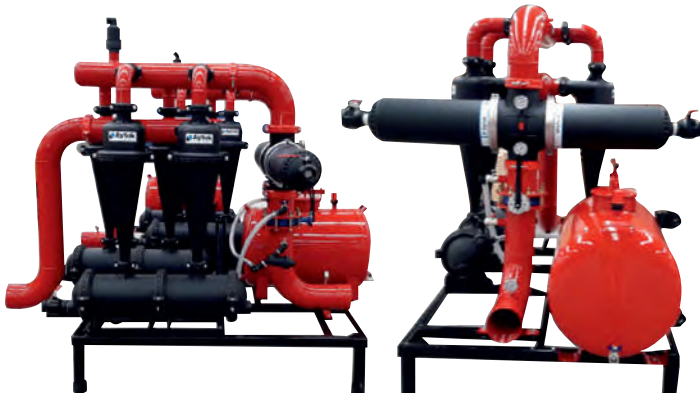

DOUBLE TAŞIMA ŞASELİ FİLTRE

Kod	Tanım (Hidrolik Kontrol)	Kapasite (m ³ /4)	Fiyat (₺)
2318	5"2x3"Plastik Hidrosklonlu 3x4"Dabul disk filtre sistemi + Taşıma şasesi	80-120	FİYAT ALINIZ
2319	5"3x3"Plastik Hidrosklonlu 3x4"Dabul disk filtre sistemi + Taşıma şasesi	120-140	FİYAT ALINIZ
2320	6"3x3"Plastik Hidrosklonlu 4x4"Dabul disk filtre sistemi + Taşıma şasesi	140-180	FİYAT ALINIZ
2321	6"4x3"Plastik Hidrosklonlu 4x4"Dabul disk filtre sistemi + Taşıma şasesi	180-220	FİYAT ALINIZ